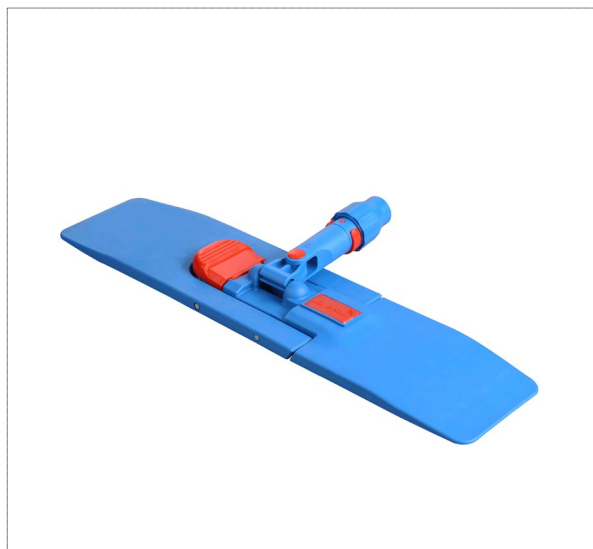

**FICHA TÉCNICA**

- **DENOMINACIÓN:** Soporte mopa 40 cm. Pocket
- **CÓDIGO:** 14001034
- **REFERENCIA:** EMT40

<b>CARACTERÍSTICAS TÉCNICAS</b>	<b>PACKING</b>
<ul style="list-style-type: none"><li>• <b>MATERIAL:</b> Polipropileno</li><li>• <b>DIMENSIONES:</b> 42 x 12 cm.</li></ul>	<ul style="list-style-type: none"><li>▪ <b>EMBALAJE:</b> 10 unidades. <i>Venta por unidad.</i></li></ul>