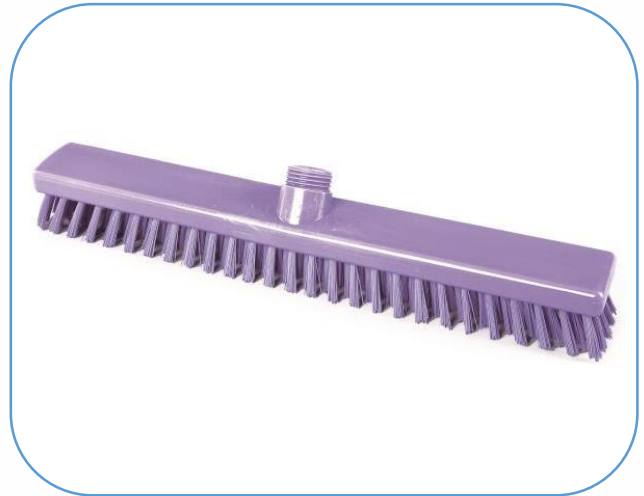

FICHA TÉCNICA
CEPILLOS BUQUE

maya

REF: 15002

Descripción: Cepillo buque duro para frotado en suelos y paredes.

Embalaje: Caja de 6 unidades.

Composición:

- Soportes de poliéster de grado alimentario 100 %
- Fibras P.B.T. (Teleftalato de Polibuteno)

Tipo de fibra y longitud:

- Duro (recomendado para frotado y arrastre)
- Fibras cortas (confieren al cepillo dureza elevada)

Colores disponibles:

Medidas: 400 x 50 mm // Medidas filamento: ↑ 30 x Ø 0.50 mm.